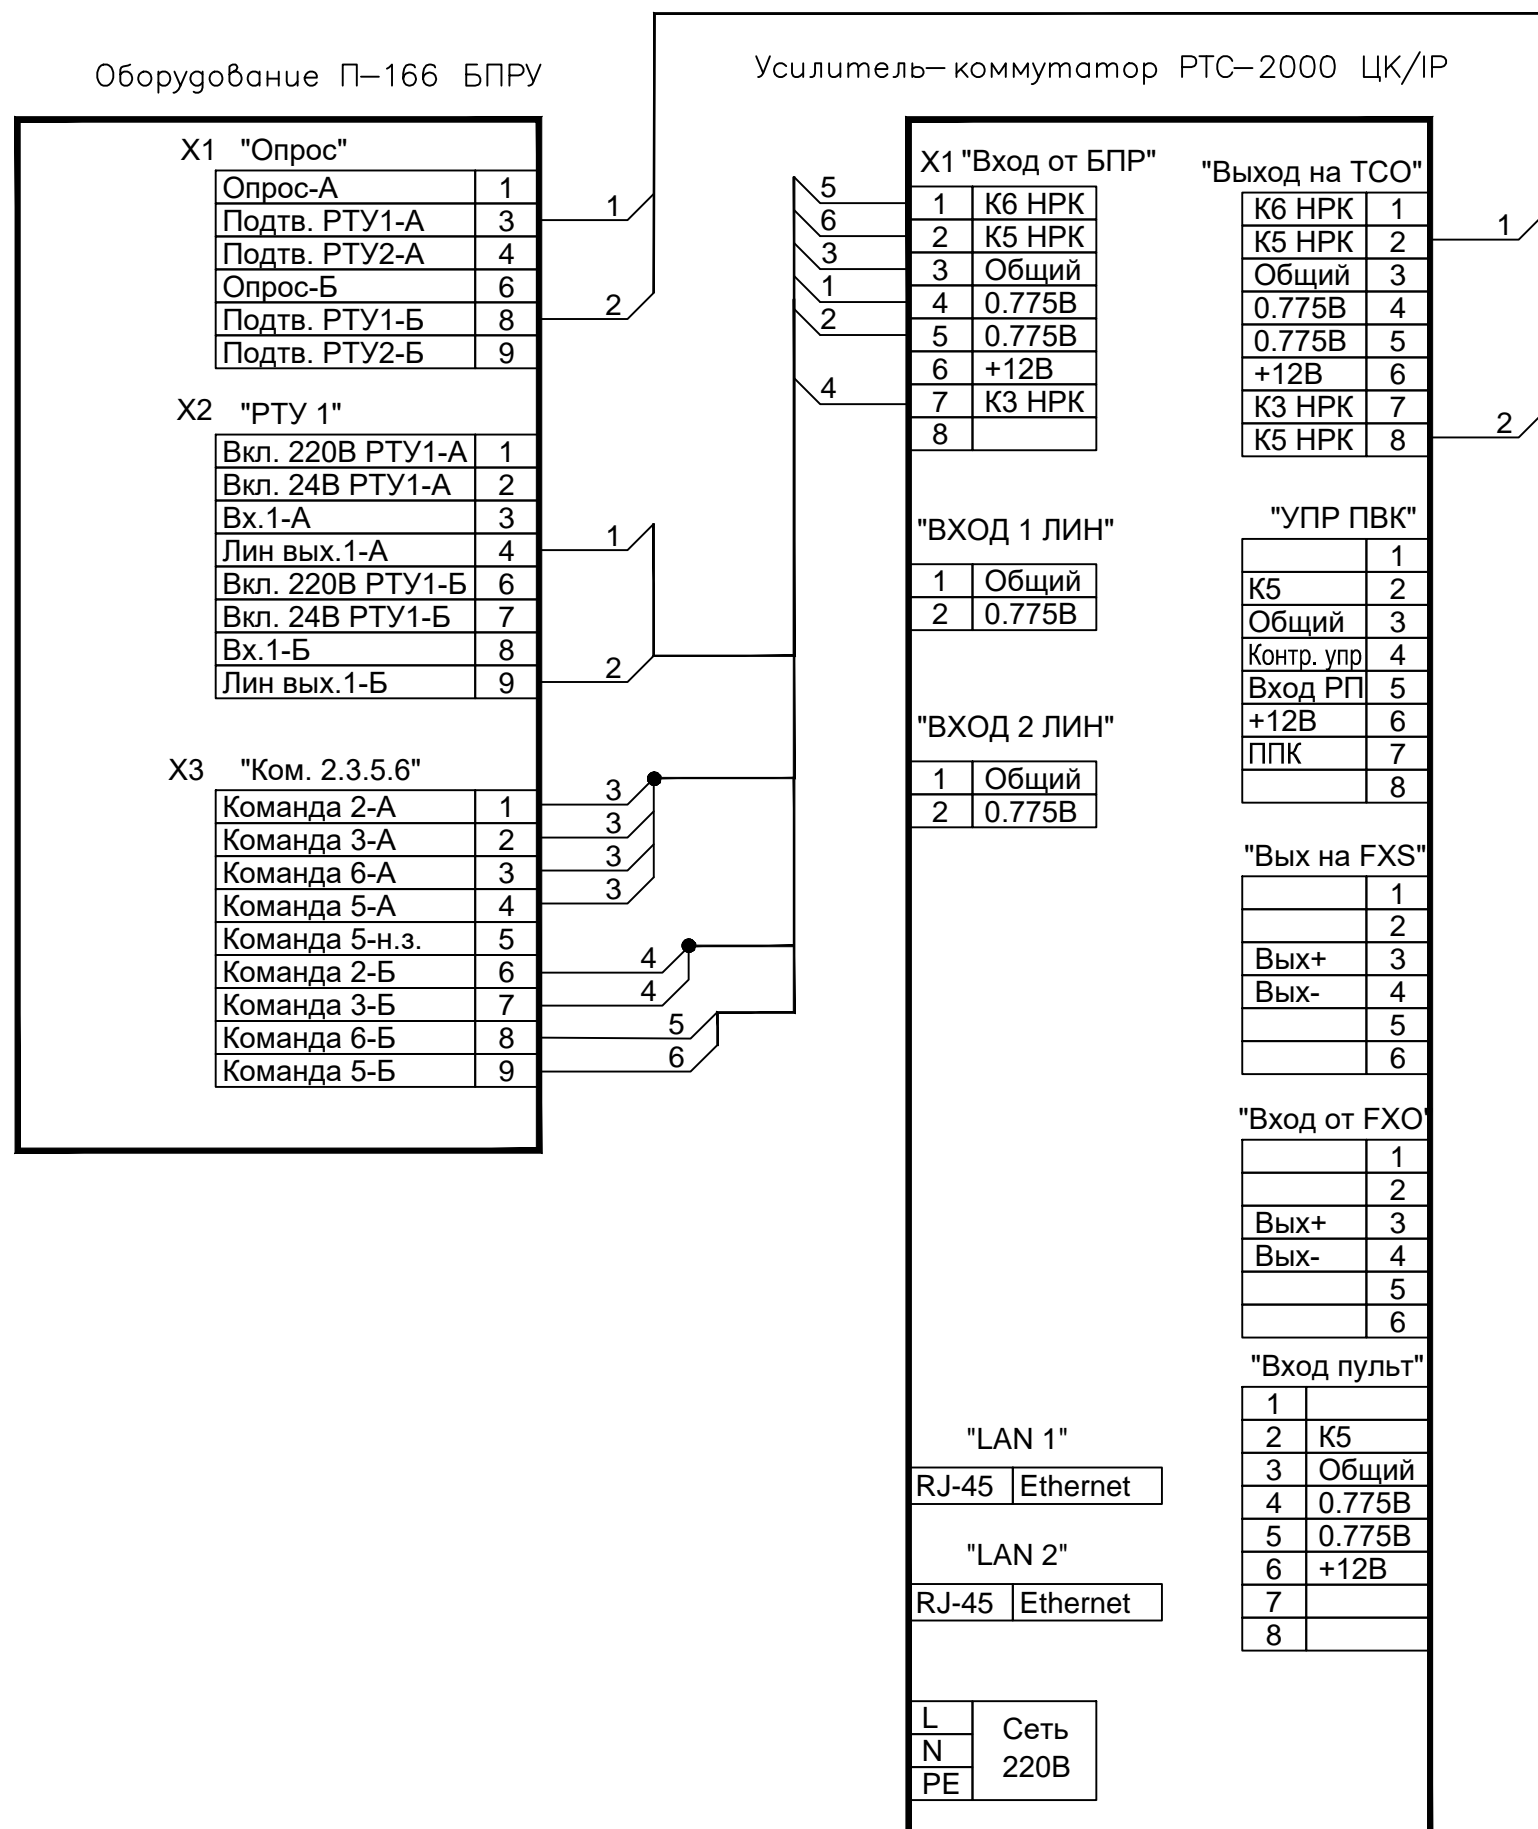

Схема сопряжения оборудования РТС-2000 ЦК/ІР с П-166 БПРУ

Схема сопряжения оборудования РТС-2000 ЦК-ЗПР/ІР с П-166 БПРУ